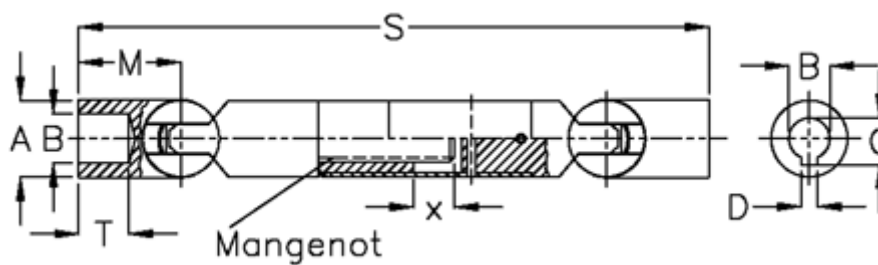

Varenummer: 078701032
Beskrivelse: Kugleled med udtræk 0.870.103.002
s=630 x=120 boring 45 m/not

Mål

A	= 70	T = 52
B H7	= 45	x = 120
C	= 48.8	
D	= 14	
M	= 105.0	
Mangenot	= 18x44x52	
MD max. Nm	= 820	
s	= 630	